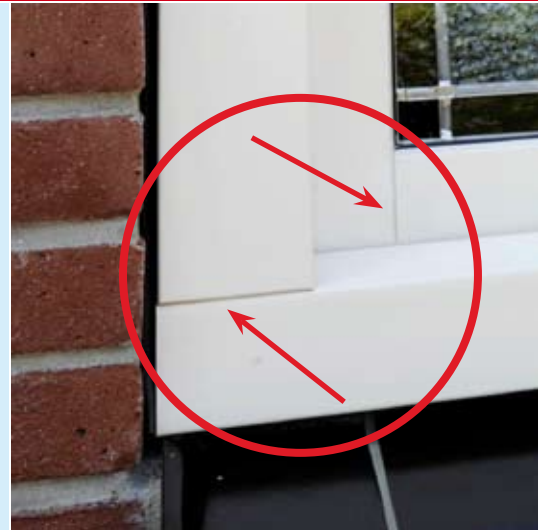

NIEUW!

WoodLine®

Karakter van hout

Eigenschappen van kunststof

Technische én esthetische verbeteringen van kunststof kozijnen staan niet stil. Schipper Kozijnen introduceert met trots hét alternatief op de schuine lasverbindingen in het kunststof kozijn.

WoodLine® heeft een mooie **rechte verbinding** in het kader en het draaideel, welke zorgt voor de uitstraling van het traditionele houten kozijn en daarbij de **optimale sterkte en isolatie** behoudt.

WoodLine®, een ontwikkeling van Schipper Kozijnen, is uitvoerbaar in K-vision profielsystemen Trend, Step, City en Cube (rechte zijstijlen).

Nieuw!

Onbepaalde kleurkeuze

Naast houtnerfstructuur met folie of een gladde acrylaat toplaag, kunt u nu ook kiezen voor **ColorCoating®**.