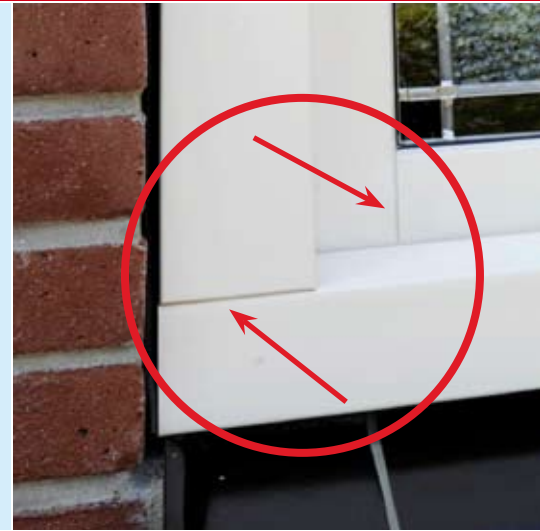

NIEUW!

WoodLine®

Karakter van hout

Eigenschappen van kunststof

Technische én esthetische verbeteringen van kunststof kozijnen staan niet stil. Schipper Kozijnen introduceert met trots hét alternatief op de schuine lasverbindingen in het kunststof kozijn.

WoodLine® heeft een mooie **rechte verbinding** in het kader en het draaideel, welke zorgt voor de uitstraling van het traditionele houten kozijn en daarbij de **optimale sterkte en isolatie** behoudt.

WoodLine®, een ontwikkeling van Schipper Kozijnen, is uitvoerbaar in K-vision profielsystemen Trend, Step, City en Cube (rechte zijstijlen).

Nieuw!

Onbepaalde kleurkeuze

Naast houtnerfstructuur met folie of een gladde acrylaat toplaag, kunt u nu ook kiezen voor **ColorCoating®**.