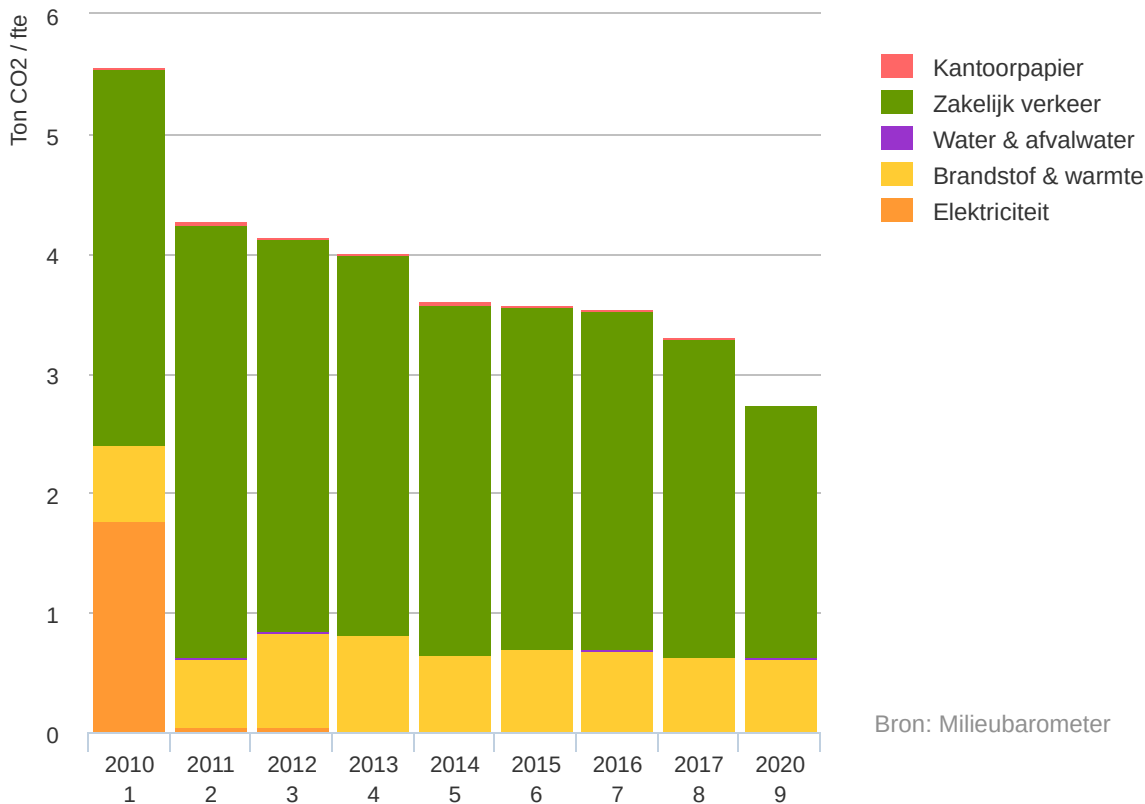

## Schipper Kozijnen bv - CO2-meter

1. (Referentiejaar) 2010 Totaal SK bv    2. 2011 Totaal SK bv    3. 2012 Totaal SK bv

4. 2013 Totaal SK bv    5. 2014 Totaal SK bv    6. 2015 Totaal SK bv

7. 2016 Totaal SK bv    8. 2017 Totaal SK bv    9. 2020 Referentiejaar t.o.v. 2015